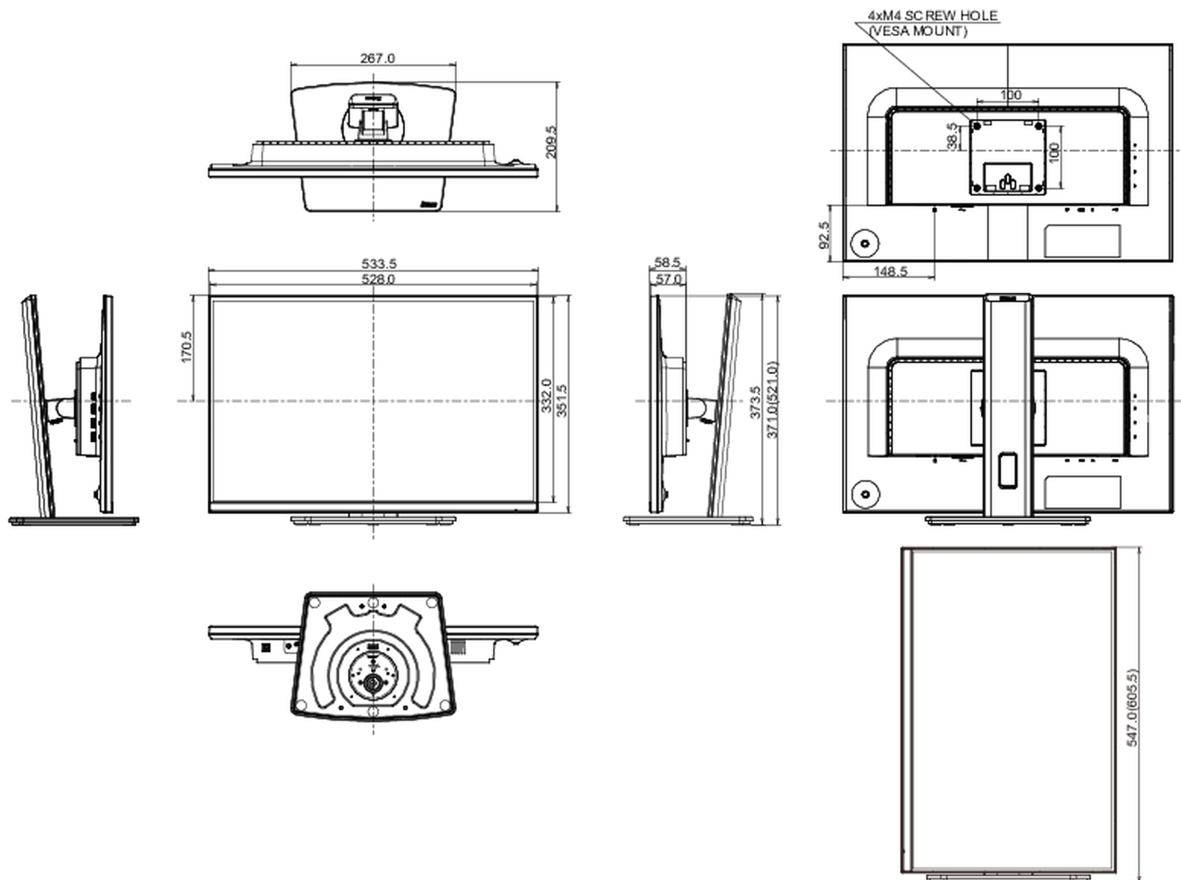

Sonstige

Leitfaden zur Inbetriebnahme, Sicherheits-Hinweise

06 STROMVERWALTUNG

Netzteil

intern

Stromversorgung

AC 100 - 240V, 50/60Hz

Leistungsaufnahme

17W typisch, 0.5W Standby, 0.3W ausgeschaltet

07 LEISTUNG

Vorschriften

CE, TÜV-GS, EAC, RoHS support, ErP, WEEE, REACH, UKCA

Energieeffizienzklasse (Regulation (EU) 2017/1369)

D

REACH SVHC

über 0.1% Blei enthalten

08 ABMESSUNGEN / GEWICHT

Produkt Abmessungen B x H x T

533.5 x 371 (521) x 209.5mm

Verpackung Abmessungen B x H x T

613 x 437 x 130mm

Gewicht (ohne Verpackung)

5.1kg

Gewicht (inkl Verpackung)

6.6kg

EAN code

4948570123827

Alle Warenzeichen sind eingetragene Handelsmarken. Irrtum und Änderungen in den Spezifikationen vorbehalten. Alle LCD's erfüllen die ISO-9241-307:2008 Pixelfehlerklasse.