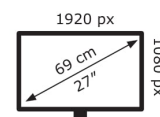

ASUS

VA27DQSB

26 kWh/1000h

2019/2013

Technische Daten VA27DQSB

Bildschirm	
Bildschirmdiagonale:	68,6 cm (27 Zoll)
Bildschirmauflösung:	1920 x 1080 Pixel
Natives Seitenverhältnis:	16:9
Panel-Typ:	IPS
Helligkeit (typisch):	250 cd/m ²
Reaktionszeit:	5 ms
HD-Typ:	Full HD
Bildschirmtechnologie:	LED
Bildschirmform:	Flach
Kontrastverhältnis:	1000:1
Maximale Bildwiederholrate:	75 Hz
Blickwinkel, horizontal:	178°
Blickwinkel, vertikal:	178°
Anzahl der Farben des Displays:	16,78 Millionen Farben
Display-Oberfläche:	Matt
Unterstützte Grafik-Auflösungen:	1920 x 1080 (HD 1080)
Seitenverhältnis:	16:9
Kontrastverhältnis (dynamisch):	100000000:1
Dynamisches Kontrastverhältnis Marketingbezeichnung:	SmartContrast
Pixel Abstand:	0,311 x 0,311 mm
Horizontaler Scanbereich:	30 – 85 kHz
Vertikaler Scanbereich:	48 – 75 Hz
Sichtbare Größe (horizontal):	59,8 cm
Sichtbare Größe (vertikal):	33,6 cm
Digital horizontale Frequenz:	85 – 85 kHz
Digital vertikale Frequenz:	48 – 75 Hz

HDMI-Version:	1.4
DisplayPorts-Version:	1.2
Kopfhörerausgänge:	1
Kopfhörer-Konnektivität:	3,5 mm
PC Audio-Eingang:	Ja

Gewicht und Abmessungen	
Gerätebreite (inkl. Fuß):	611,9 mm
Gerätetiefe (inkl. Fuß):	55,5 mm
Gerätehöhe (inkl. Fuß):	523,4 mm
Gewicht (mit Ständer):	6,8 kg
Breite (ohne Standfuß):	61,2 cm
Tiefe (ohne Standfuß):	5,55 cm
Höhe (ohne Standfuß):	36,5 cm
Gewicht (ohne Ständer):	4,5 kg

Leistung	
Stromverbrauch (in Betrieb):	16 W
Stromverbrauch (Standby):	0,5 W
Stromverbrauch (aus):	0,3 W
AC Eingangsspannung:	100 – 240 V
AC Eingangsfrequenz:	50/60 Hz

Verpackungsdaten	
Ständer enthalten:	Ja
Mitgelieferte Kabel:	AC
Verpackungsbreite:	715 mm
Verpackungstiefe:	449 mm
Verpackungshöhe:	236 mm
Paketgewicht:	9 kg
Verpackungsart:	Box