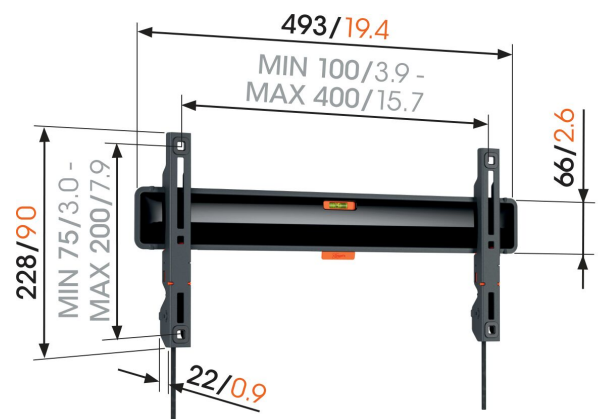

TVM 3405 SP Flache OLED TV-Wandhalterung

Entscheidende Vorteile

- Ideal für OLED-TV's
- Wie ein Gemälde: nur 2,2 cm von der Wand entfernt
- Verriegeln Sie Ihren Fernseher mit einem einzigen Klick durch ClickLoc™
- TV-Schutzpatches - Schützen Sie die Rückseite Ihres Fernsehers mit weichen Schutzpatches
- Leicht zugängliche Kabel

Eine flache OLED TV-Wandhalterung für Fernseher von 32 bis 77 Zoll - stylisch und sicher

Sind Sie auf der Suche nach einer flachen Wandhalterung, die ideal für Ihren OLED-Fernseher ist? Diese COMFORT Fixed TV-Wandhalterung mit kurzen Leisten wurde speziell für OLED-Fernseher entwickelt, die an der Unterseite dicker sind als an der Oberseite. Die Lösung, wenn Sie Ihren Fernseher nahe an der Wand montieren möchten – mit nur 2,2 cm Abstand zwischen Fernseher und Wand. Wenn Sie den Fernseher nicht drehen oder neigen müssen, ist diese Wandhalterung Ihre perfekte Lösung. OLED-Fernseher mit einer Größe von 32 bis 77 Zoll und einem Gewicht von bis zu 50 kg können stilvoll und sicher montiert werden.

mm/inch
VESA mounting holes

TVM 3405 SP Flache OLED TV- Wandhalterung

Technische Daten

Artikelnummer (SKU)	3834050SP
Farbe	Schwarz
EAN-Einzelbox	8712285360749
Produktgröße	OLED M
Höhe	228
Breite	493
TÜV-zertifiziert	Ja
Garantie	10 Jahre
Min. Bildschirmgröße (Zoll)	32
Max. Bildschirmgröße (Zoll)	77
Max. Gewichtslast (kg/Lbs)	50 / 110.23
Min. hole pattern	100mm x 100mm
Max. hole pattern	400mm x 200mm
Max. Schraubengröße	M8
Max. Schnittstellenhöhe (mm)	228
Max. Breite der Schnittstelle (mm)	493
Max. horizontale Lochung (mm)	400
Max. vertikale Lochung (mm)	200
Min. Abstand zur Wand (mm)	22
Min. horizontale Lochung (mm)	100
Min. vertikale Lochung (mm)	100
Serviceposition	Ja
Wasserwaage enthalten	Ja
Universelles oder festes Lochmuster	Universell